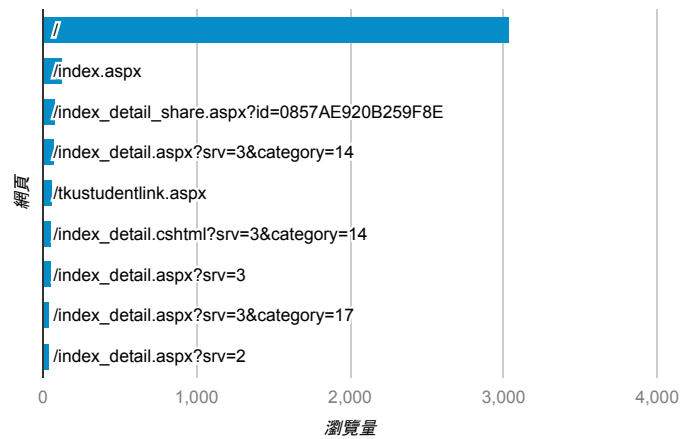

報表03_內容

2017年10月9日 - 2017年10月15日

所有使用者
100.00% 個工作階段

平均網頁載入時間 (秒)

平均網頁載入時間 (秒)和瀏覽量 (依網頁分組)

網頁	平均網頁載入時間 (秒)	瀏覽量
/index_detail_share.aspx?id=537C19E76E8126BF	2.71	22
/index_detail.aspx?srv=3&category=16	2.17	15
/	2.07	3,039
/index_detail.aspx?srv=3	2.04	52
/index_detail.aspx?srv=3&category=15	1.84	4
/index.aspx	1.70	129
/index_detail.cshhtml?srv=3&category=52	1.00	2
/activity_105-2_game1.aspx	0.00	12
/ePortfolio/	0.00	2
/index_detail_share.aspx?id=0090B129E97A2EDD	0.00	1

網頁載入平均需時 (秒) (依瀏覽器分組)

瀏覽器	平均網頁載入時間 (秒)
Edge	3.31
Safari	2.73
Firefox	2.71
Chrome	1.99
Internet Explorer	1.49

瀏覽量 (依網頁分組)

造訪和新造訪率 (依關鍵字分組)

關鍵字	工作階段	% 新工作階段
(not provided)	531	69.30%
(not set)	1	0.00%
淡江學生出缺席	1	100.00%
cache:http://www.tku.edu.tw/	1	0.00%